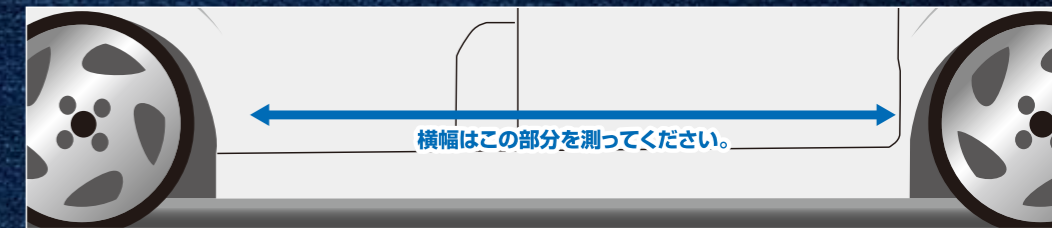

Side Decal サイドデカール

CARSENSE オリジナルサイドデカール！！

[カラーバリエーション]
ゴールド / シルバー / ガンメタ / ピンク / レッド / イエロー / ホワイト / ブラック / ブルー
※その他のカラーもお問い合わせください。※ラメシリーズもございます。

小サイズ(横幅179cm以下) 19,000円(税別) 中サイズ(横幅180cm～199cm) 21,000円(税別) 大サイズ(横幅200cm以上) 23,000円(税別)

右記を参照にサイズを測ってからオーダーをお願いします
全てワンオフですので納期は2～3週間程度かかります。必ず右記を参考に、縦×横の長さを記載してください。