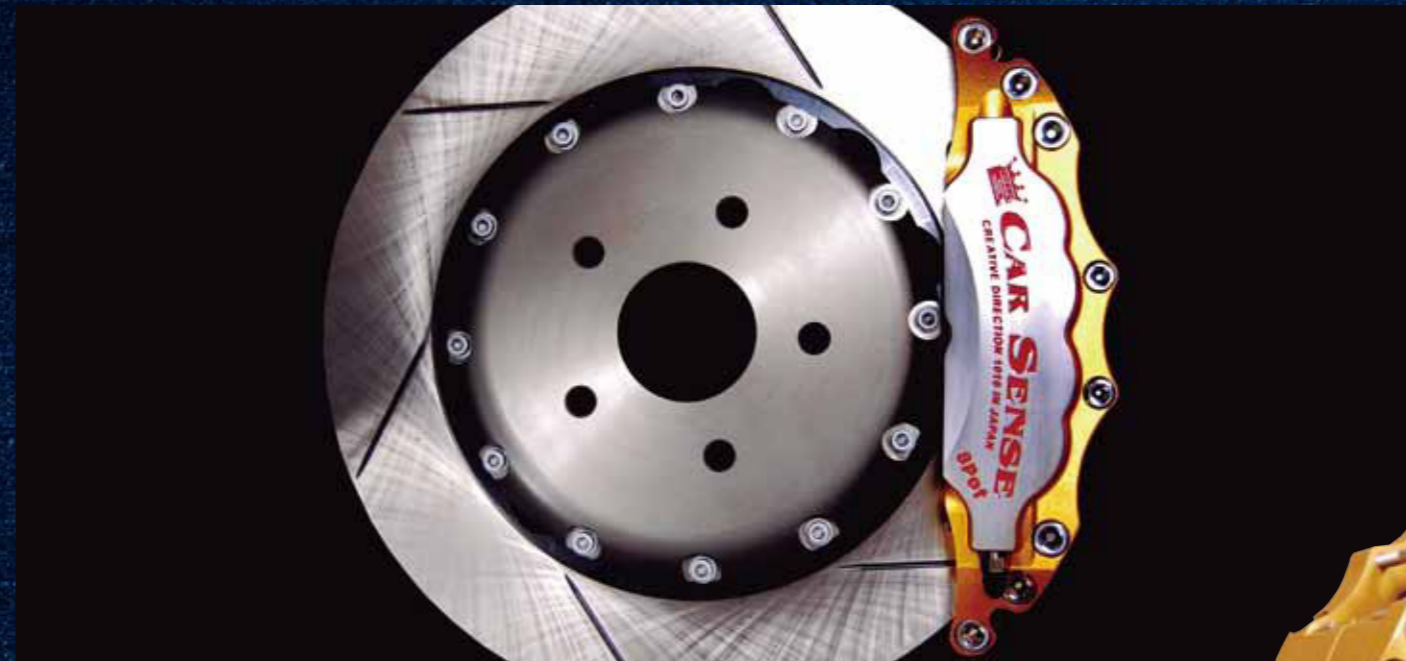

CREATIVE DIRECTION SERIES

CAR SENSE *Special*
CREATIVE DIRECTION IN JAPAN
Since 2006

CAR SENSE Original Brake Device

キャリパーはフロント 6POT ~ SUPER 8POT、リア 4POT ~ SUPER 8POT まで設定

ローター径は 286mm ~ 400mm と色々なサイズを用意

最高級フルアルマイト仕上 高精度ステンレスメッキボルト使用

Sedan / Wagon プレーキ前後比率

	ピストン数	ローター径	リバースリム	ノーマルリム	価格
フ ロ ン ト	6POT	286 (Option フローティング可)	15inch 以上	16inch 以上	275,000円(税別)
	6POT	304 (Option フローティング可)	16inch 以上	17inch 以上	295,000円(税別)
	BIG6POT	330 (Option フローティング可)	17inch 以上	18inch 以上	315,000円(税別)
	8POT	356 (Option フローティング可)	18inch 以上	19inch 以上	335,000円(税別)
	8POT	380 (Option フローティング可)	19inch 以上	20inch 以上	415,000円(税別)
	BIG8POT	405 (Option フローティング可)	20inch 以上	21inch 以上	515,000円(税別)

	ピストン数	ローター径	リバースリム	ノーマルリム	価格
リ ア	—	—	—	—	—
	—	—	—	—	—
	4POT	330 (Option フローティング可)	17inch 以上	18inch 以上	315,000円(税別)
	6POT	330 (Option フローティング可)	18inch 以上	19inch 以上	335,000円(税別)
	6POT	356 (Option フローティング可)	18inch 以上	19inch 以上	415,000円(税別)
	6POT	380 (Option フローティング可)	20inch 以上	21inch 以上	515,000円(税別)

K-Car

フ ロ ン ト	ピストン数	ローター径	リバースリム	ノーマルリム	価格
	6POT	286 (2p ローター 26mm)	15inch 以上	16inch 以上	205,000円(税別)
	6POT	304 (2p ローター 26mm)	16inch 以上	17inch	215,000円(税別)

Caliper Color Variation

1	ガンメタリック	7	イエローゴールド	13	ブラック
2	レッド	8	バイオレット	14	ダークグリーン
3	キャラメル	9	グリーン	15	ワインレッド
4	スカイブルー	10	ネイビーブルー	16	アクアブルー
5	ティンブオレンジ	11	コーヒープラウン	17	ライトオレンジ
6	ピンク	12	シルバー	18	シャンパンゴールド

※下記の色見本と実物の色合いは若干異なります。

※ホイールによって取付不可もありますので、キャリパーのサイズを確認して頂く事をお勧めいたします。※特別注文の為、車種によって別途費用が掛る場合がございますので、お問い合わせください。※Option フローティングは別途 31,500 円。